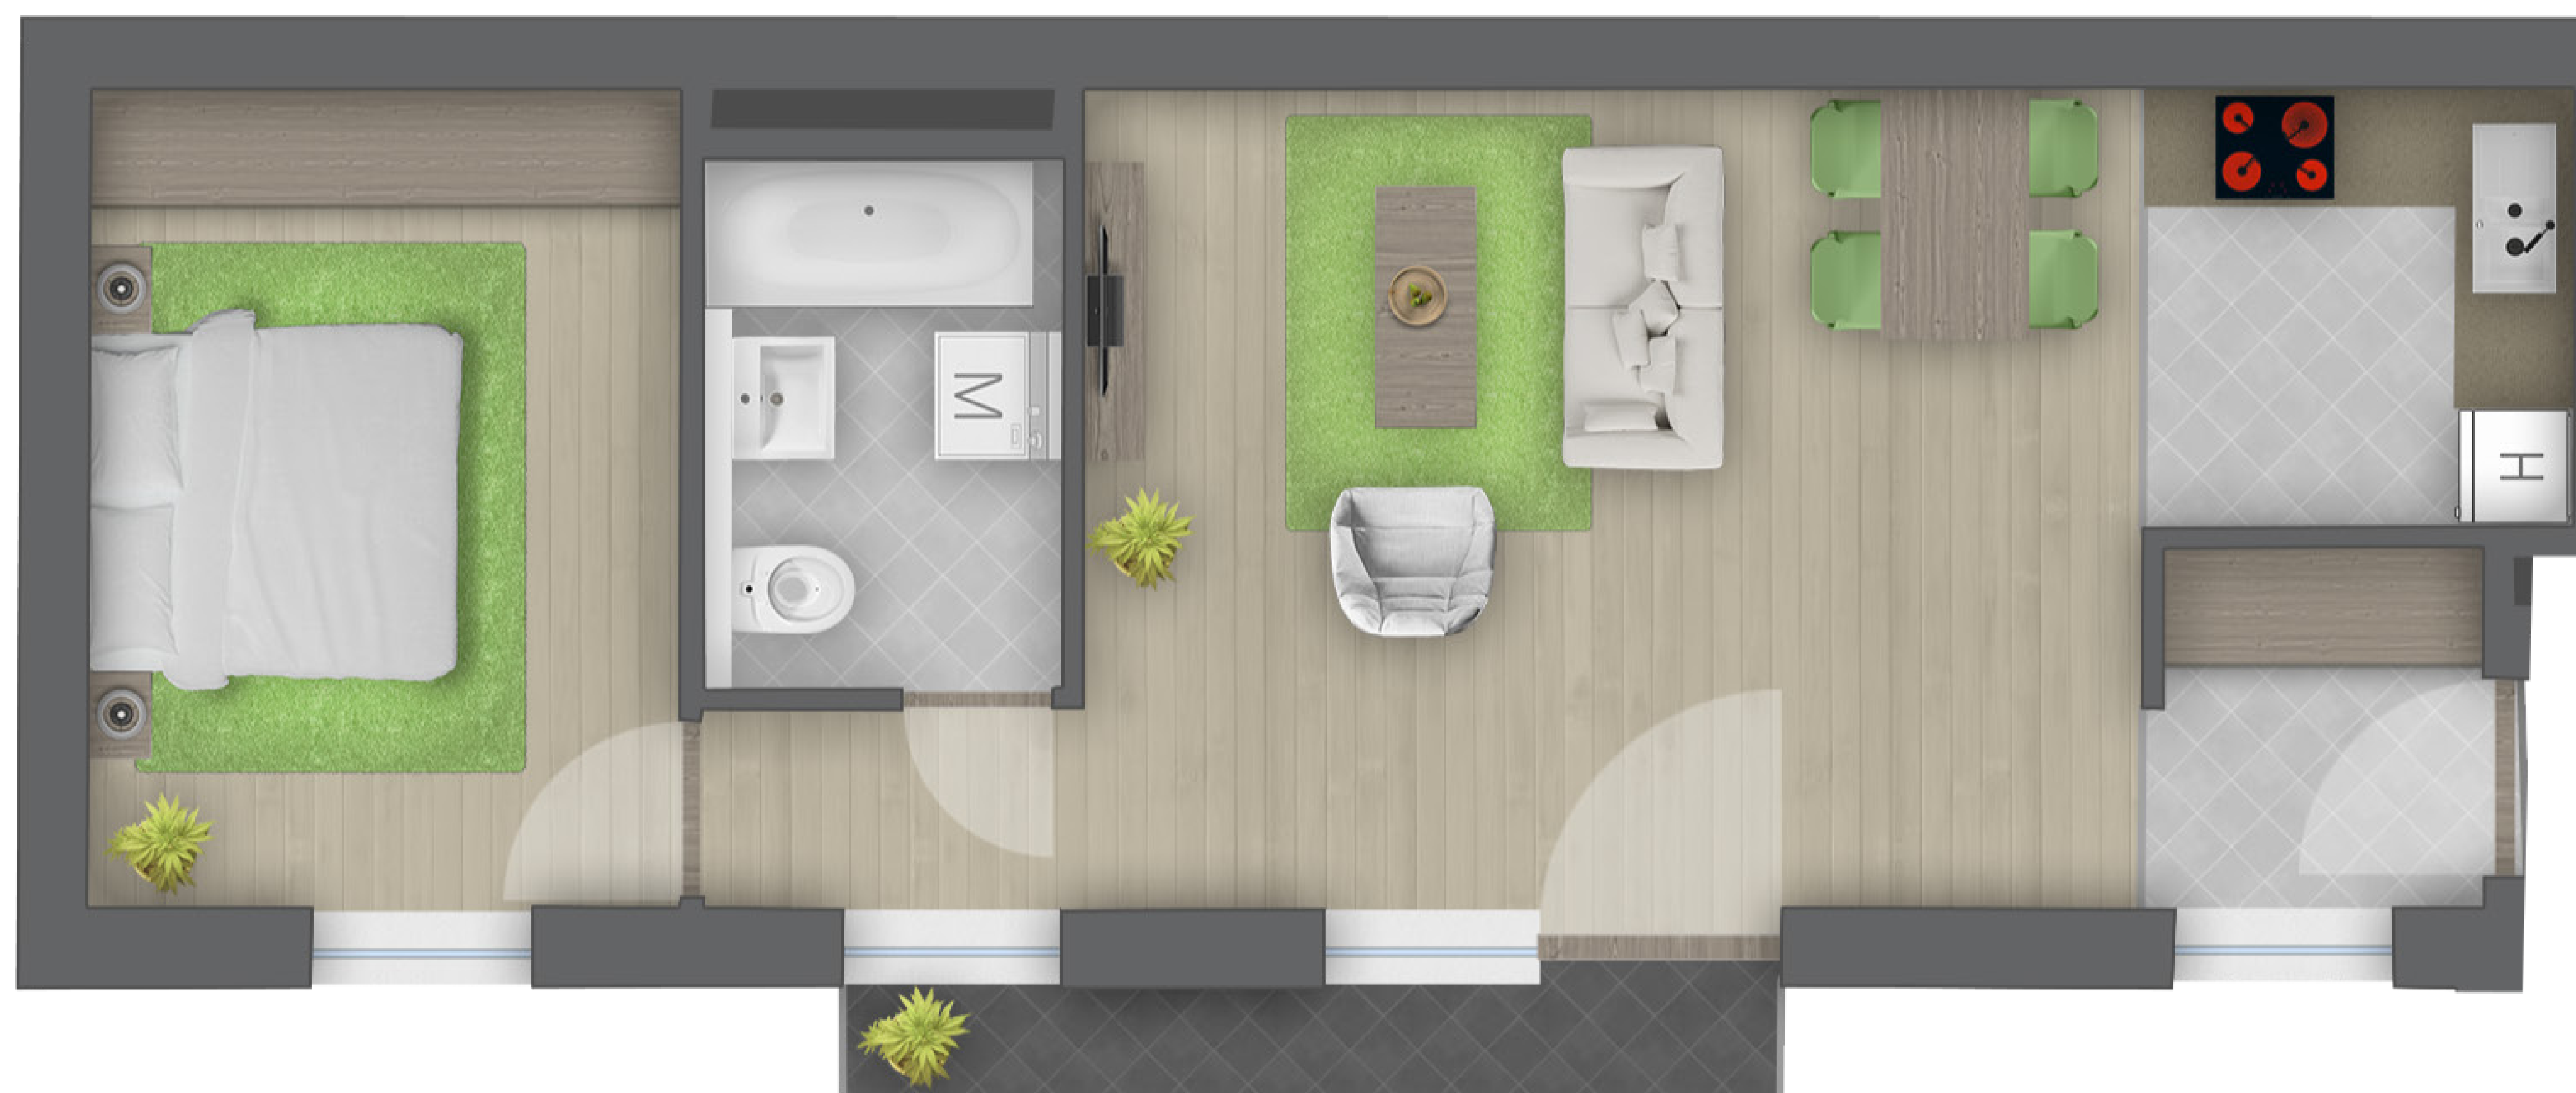

## 2.04

előszoba	2,98 m <sup>2</sup>
konyha-étkező	4,73 m <sup>2</sup>
nappali	22,21 m <sup>2</sup>
szoba	12,16 m <sup>2</sup>
fürdő	4,85 m <sup>2</sup>
közlekedő	2,22 m <sup>2</sup>
<b>összesen</b>	<b>49,15 m<sup>2</sup></b>

Az ábrázolt berendezés csak illusztráció. A megadott adatok tájékoztató jellegűek.

**JÁNOSIK**